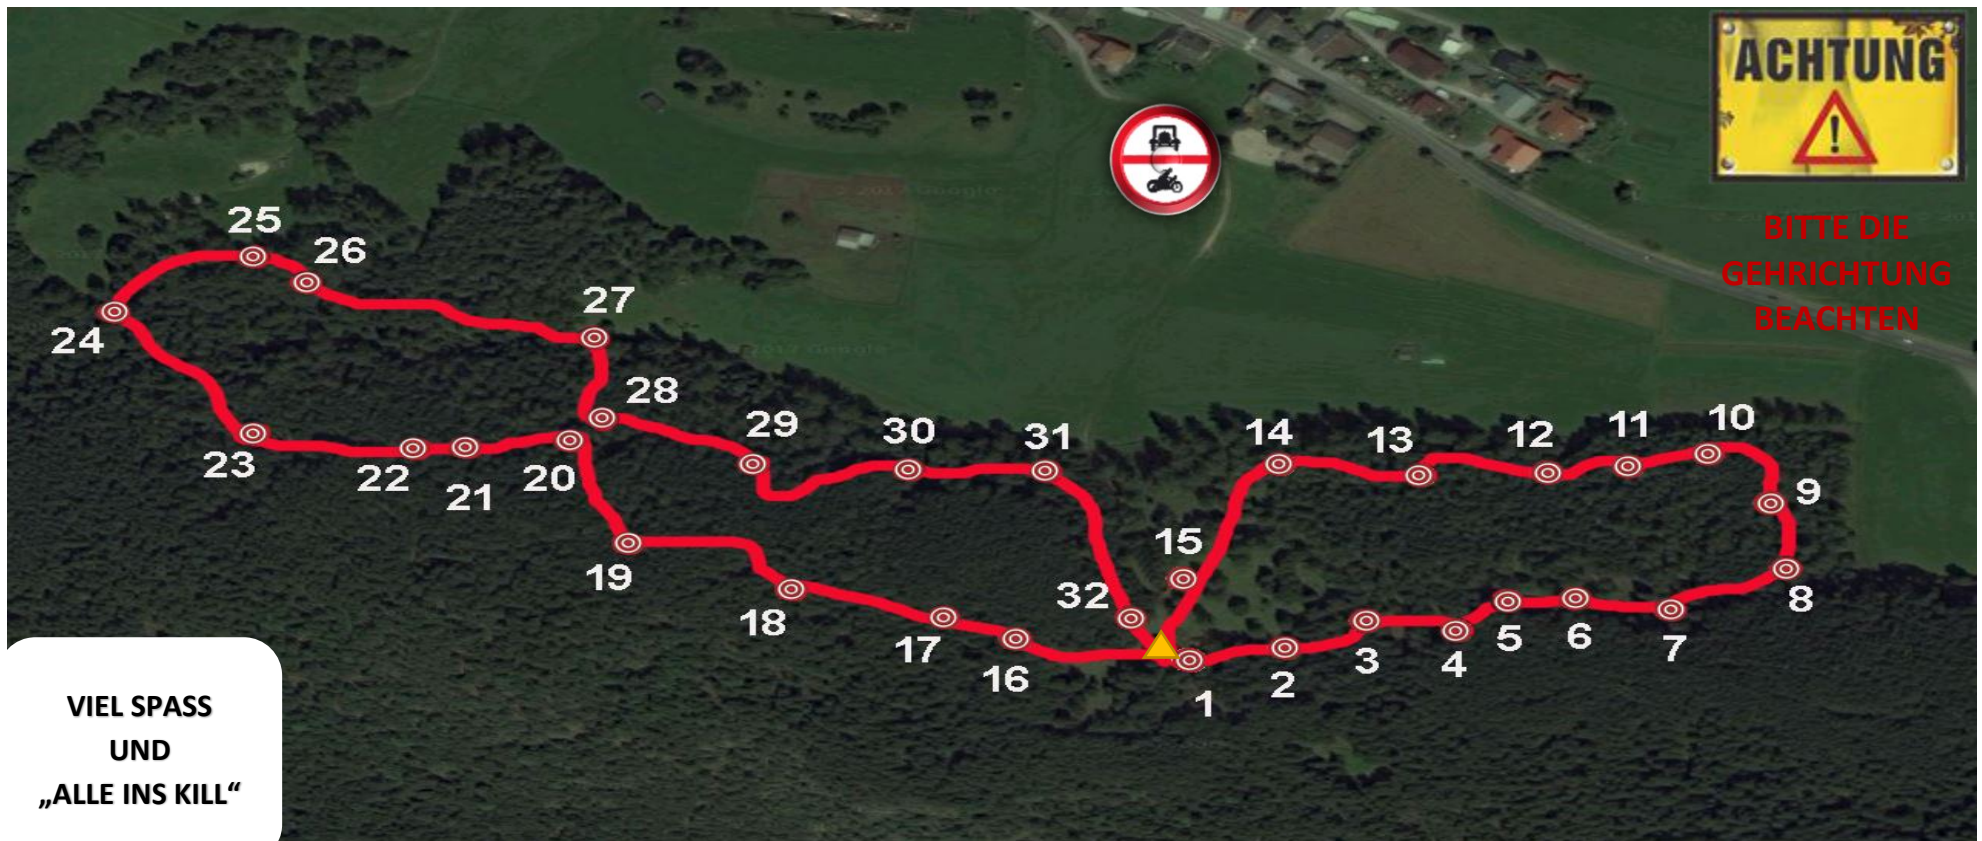

# Parcoursplan

(Stand 08/2017)

1 AUERHAHN  
2 BISONKALB  
3 ROTFUCHS  
4 REHBOCK  
5 BÄR  
6 RABE  
7 MUFFLON

8 BÄR  
9 MURMELTIER  
10 STEINBOCK  
11 GANS  
12 DAMHIRSCH  
13 TRUTHAHN  
14 GÄMSE

15 KARPFFEN  
Hütte/Infostand/Fehlpeile  
16 REHBOCK  
17 STEINBOCK  
18 WILDSCHWEIN  
19 BIRKHAHN  
20 UHU

21 DACHS  
22 BÄR  
23 ROTHIRSCH  
24 DINO  
25 REH  
26 WILDKATZE  
27 MUFFLON

28 ROTHIRSCH  
29 GÄMSE  
30 WAPITI  
31 FASAN  
32 LUCHS  
Hütte/Infostand/Fehlpeile